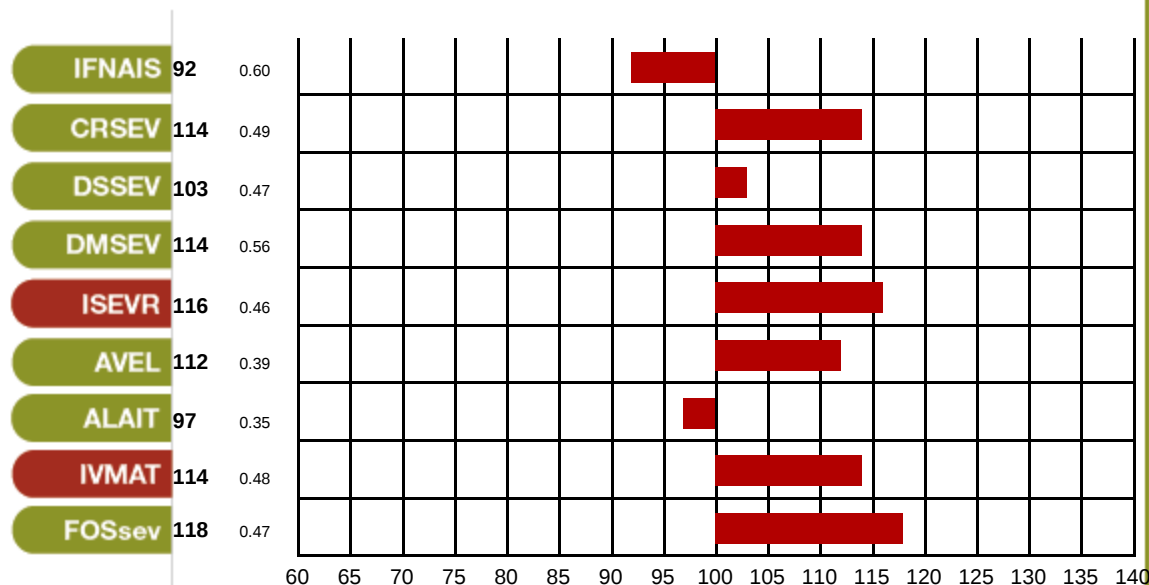

## GÉNÉALOGIE

PÈRE			MÈRE				
<b>LEMON P</b>	<b>RBB</b>		<b>NIGHT</b>	<b>RR4 S</b>			
<b>FR5379327257</b>	<b>A+</b>		<b>FR5812118906</b>	<b>A+</b>			
Né le : 21/09/2015			Né le : 01/12/2017				
GAEC LA GAUCHERIE			LYCEE AGRICOLE				
<b>ISEVR</b>	<b>IVMAT</b>		<b>ISEVR</b>	<b>IVMAT</b>	<b>ISU</b>		
<b>111</b>	<b>110</b>		<b>102</b>	<b>101</b>	<b>113</b>		
<b>CS</b>	<b>CE</b>	<b>CB</b>	<b>CS</b>	<b>CE</b>	<b>CB</b>		
<b>+</b>	<b>+</b>	<b>+</b>	<b>+</b>	<b>+++</b>	<b>+</b>		
GRAND-PÈRE		GRAND-MÈRE		GRAND-PÈRE		GRAND-MÈRE	
<b>BARITON</b>	<b>RRE EGERIE</b>	<b>FRONSAC</b>	<b>RBB ECLIPSE</b>	<b>RR4 S</b>			
<b>FR1441899152</b>	<b>FR1826229565</b>	<b>FR4522791134</b>	<b>FR5810710404</b>				
EARL COSTIL	GAEC BARRET P & F	EARL HOUDMON ROGER & LUC	LYCEE AGRICOLE				

Herd Book Charolais - Agropôle du Marault - 58470 Magry-Cours - France

## RÉSULTATS GÉNOMIQUES PROVISOIRES

Résultats de filiation **COMPATIBLE AVEC LES 2 PARENTS**

Ataxie (m) Non Porteur  
MH Beef Porteur hétérozygote

Sans Corne Non Porteur  
MH (culard) Non Porteur

Édité par le HBC, le 04/09/2023